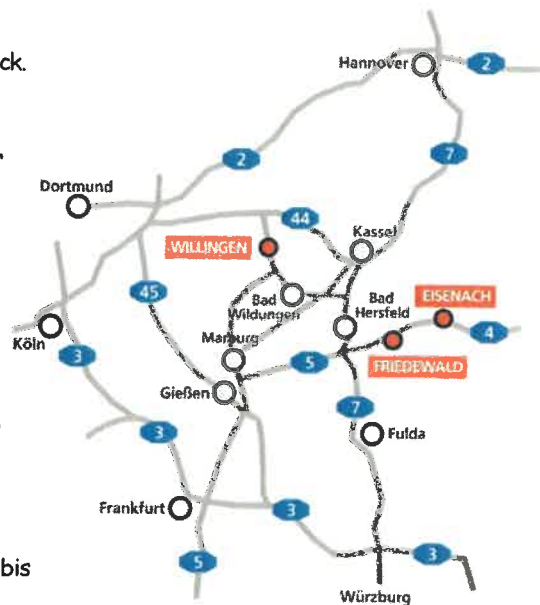

Aus Richtung Südwesten

- Sie fahren über die Autobahnen A5 oder A7 in Richtung Kassel bis zum Kirchheimer Dreieck.
- Hier wechseln Sie auf die BAB 4 in Richtung Erfurt
- Auf der BAB 4 fahren Sie bis zur Autobahnabfahrt Friedewald
- An der ersten Ampel fahren Sie rechts ins Dorf und folgen der Hauptstraße und der Beschilderung Schloss

Aus Richtung Südosten

- Sie fahren über die Autobahnen A5 oder A7 in Richtung Kassel bis zum Kirchheimer Dreieck.
- Hier wechseln Sie auf die BAB 4 in Richtung Erfurt
- Auf der BAB 4 fahren Sie bis zur Autobahnabfahrt Friedewald
- An der ersten Ampel fahren Sie rechts ins Dorf und folgen der Hauptstraße und der Beschilderung Schloss

Aus Richtung Osten:

- Über die A70 und A73 in Richtung Erfurt
- Am Kreuz Erfurt wechseln Sie auf die BAB 4 in Richtung Frankfurt
- Auf der BAB 4 fahren Sie bis zur Autobahnabfahrt Friedewald
- An der ersten Ampel fahren Sie rechts ins Dorf und folgen der Hauptstraße und der Beschilderung Schloss

Anreise mit der Bahn:

ICE Bahnhof Bad Hersfeld (9 km)
Von dort bieten wir Ihnen unseren Shuttle-Service an. Rufen Sie uns an wir begrüßen Sie am Bahnhof und fahren Sie direkt ins Schloßhotel „Prinz von Hessen“

Geo-Koordinaten:

Nord 50° 52' 49'' / Ost 9° 51' 19'' / Höhe 411m / Friedewald (Kreis Hersfeld Rotenburg)

Entfernungen:

München	436 km
Berlin	402 km
Hamburg	390 km
Stuttgart	327 km
Dresden	311 km
Köln	263 km
Frankfurt	153 km

Nächster Flughafen

* Kassel-Calden	ca. 75 km
* Frankfurt/Main	ca. 160 km
* Erfurt	ca. 110 km

Göbel's Schloßhotel Prinz von Hessen, Schlossplatz 1, 36289 Friedewald bei Bad Hersfeld
Tel. 06674/ 9224-0